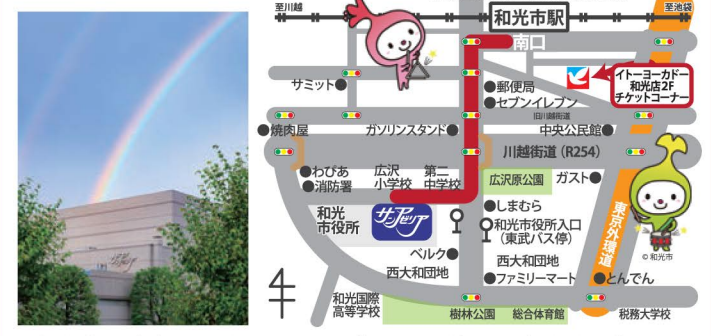

2月	1 火	サンアゼリア施設利用予約抽選会 【2023年3月利用分 (市外団体は2月利用分)】					
	10 木	ノジマ Tリーグ T.T彩たま VS 琉球アスティータ		18:30			
	11 金祝	T.T彩たま VS 木下マイスター東京	大ホール	14:00	未定	T.T彩たま/ サンアゼリア	
	12 土	T.T彩たま VS 琉球アスティータ		14:00			

3月	1 火	サンアゼリア施設利用予約抽選会 【2023年3月利用分 (市外団体は2月利用分)】					
	2 水	臨時休館日					
	12 土	清水かつら記念・童謡フェスティバル みんなの童謡コンサート	大ホール	11:00	全席指定 一般1,500円 子ども800円	サンアゼリア	
	23 水	アロハステージⅢ～ハワイアンバンドの 生演奏とステキなフラダンス～	小ホール	13:30	全席自由 入場無料	ナナナモエ	
	30 水	命を吹き込み響かせよう ～My楽器でつくる音の調和～	小ホール	14:00	全席自由 無料*要入場券	十文字学園女子大学 サンアゼリア	

*この予定表には主催者より掲載希望があった事業のみを掲載しています。

チケット・公演・施設のご利用・各種お問合せ
TEL 048-468-7771【10:00～17:00】

チケット販売場所・営業時間および初日の取り扱い開始時間

販売場所	営業時間・引き取り方法	チケット発売【初日】の取り扱い
和光市民文化センター サンアゼリア	10:00～17:00 ※年末年始休業	窓口発売 10:00～ 電話受付 13:00～
イトーヨーカドー 和光店 2F サンアゼリアチケットコーナー	10:00～20:00 ※年末年始休業 *現在コロナ禍のため～18:00まで	13:00～ ※お取り扱いの無い公演もあります
サンアゼリアインターネット販売	セブンイレブン、ファミリーマート店頭で 発売してください	18:00～ ※販売のない公演・券種もあります
和光市ボランティアセンター本所	9:00～16:00 ※土・日・祝祭日を除く	初日の販売はありません
チケットぴあ 0570-02-9999	セブンイレブン、ファミリーマートでも引き取れます	各プレイガイドに お問い合わせください
ローチケHMV 0570-084-003	ローソン、ミニストップでも引き取れます	
イープラス http://eplus.jp/	セブンイレブン、ファミリーマートでも引き取れます	

※ 学生券をお求めの際は、必ず証明書をご提示ください。※ 電話予約でのお引取りは1週間以内にお願います。お引取りのない場合、自動的にキャンセル扱いとなります。

▶チケット料金の振込先

銀行振込：埼玉りそな銀行和光支店(普) 3761813 公益財団法人和光市文化振興公社
郵便振替：00170-2-140477 サンアゼリア

▶アクセス

- 和光市駅まで池袋から東武東上線急行・準急13分。
新宿三丁目から東京メトロ副都心線急行22分、各停29分
 - 和光市駅南口から870m(徒歩約13分)
 - 和光市駅南口からバスをご利用の場合、東武バス(西大和団地経由)「和光市役所入口」停留所から約200m
 - 駐車場には限りがあります。イベント開催日は非常に混雑するため、満車により駐車できない場合があります。また、その際に近隣店舗の駐車場などに駐車することは絶対におやめください。ご来場の際は公共交通機関をご利用くださいますようお願いいたします。
 - 駐車場は市の雨水調整池(※)を兼ねた施設です。激しい降雨時には冠水します。駐車場ご利用の際は予めご了承ください。
- ※雨水調整池・・・降雨時に河川や水路の増水を抑制し、洪水を防ぐために一時的に水を貯め、時間をかけて放流する施設。