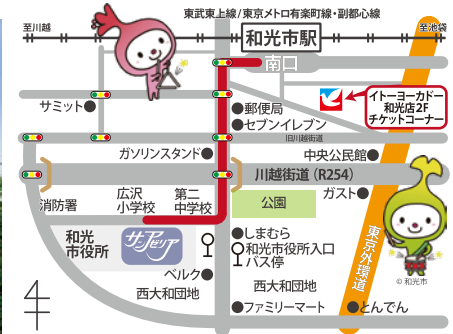

8月	11 水	臨時休館日				
	14 土	武州里神楽 石山社中 第17回「雅の会」	小ホール	12:00	全席自由 無料	オフィス IKAGURA Ⅰ
	17 火	サンアゼリア寄席 柳家緑君 御真打昇進&緑也襲名カウントダウン	小ホール	14:00	全席自由 2,200円	サンアゼリア

9月	11 土	aiwa/KINUJO presents 岩崎宏美コンサートツアー ～太陽が笑ってる～	大ホール	18:00	全席指定 6,500円	サンアゼリア
	15 水	臨時休館日				
	22 水 23 木祝	ノジマ Tリーグ T.T彩たま VS 木下マイスター東京 T.T彩たま VS 岡山リベッツ	大ホール	未定 未定	未定 未定	T.T彩たま/ サンアゼリア

*この予定表には主催者より掲載希望があった事業のみを掲載しています。

チケット・公演・施設のご利用・各種お問合せ
TEL 048-468-7771【10:00～17:00】

チケット販売場所・営業時間および初日の取り扱い開始時間

販売場所	営業時間・引き取り方法	チケット発売【初日】の取り扱い
和光市民文化センター サンアゼリア	10:00～17:00 ※年末年始休業	窓口発売 10:00～ 電話受付 13:00～
イトーヨーカドー 和光店 2F サンアゼリアチケットコーナー	10:00～20:00 ※年末年始休業 *現在コロナ禍のため～18:00まで	13:00～ ※お取り扱いの無い公演もあります
サンアゼリアインターネット販売	セブン-イレブン店頭で発券してください	18:00～ ※販売の無い公演・券種もあります
和光市ボランティアセンター本所	9:00～16:00 ※土・日・祝祭日を除く	初日の販売はありません
チケットぴあ 0570-02-9999	セブン-イレブン、ファミリーマートでも引き取れます	各プレイガイドに お問い合わせください
ローチケHMV 0570-084-003	ローソン、ミニストップでも引き取れます	
イープラス http://eplus.jp/	セブン-イレブン、ファミリーマートでも引き取れます	

※ 学生券をお求めの際は、必ず証明書をご提示ください。※ 電話予約でのお引取りは1週間以内にお願います。お引取りのない場合、自動的にキャンセル扱いとなります。

▶ チケット料金の振込先

銀行振込：埼玉りそな銀行和光支店（普）3761813 公益財団法人和光市文化振興公社
郵便振替：00170-2-140477 サンアゼリア

▶ アクセス

- 和光市駅まで池袋から東武東上線急行・準急13分。
新宿三丁目から東京メトロ副都心線急行22分、各停29分
 - 和光市駅南口から870m(徒歩約13分)
 - 和光市駅南口からバスをご利用の場合、東武バス（西大和団地経由）(和光市役所入口)停留所から約200m
 - 駐車場には限りがあります。イベント開催日は非常に混雑するため、満車により駐車できない場合があります。また、その際に近隣店舗の駐車場などに駐車することは絶対におやめください。ご来場の際は公共交通機関をご利用くださいますようお願いいたします。
 - 駐車場は市の雨水調整池(※)を兼ねた施設です。激しい降雨時には冠水します。駐車場ご利用の際は予めご了承ください。
- ※ 雨水調整池・・・降雨時に河川や水路の増水を抑制し、洪水を防ぐために一時的に水を貯め、時間をかけて放流する施設。