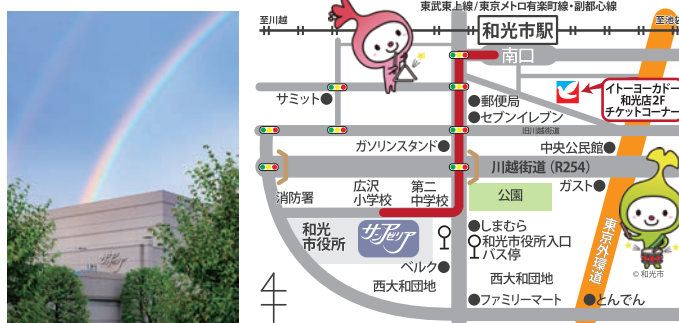

新型コロナウイルスの影響に伴い、イベントの中止や延期が生じています。ホームページ等で最新の情報を確認してください。

2021年 1月・2月・3月 ホール利用予定表

1月	1 3	金 日	年末年始休館日 (新年は1月4日から開館します)				
	7	木	Vingt Venti Zwanzig -国内外で研鑽を積む 二十歳の4人によるコンサート-	小ホール	19:00	2,000円	佐藤
	10	日	令和2年度 和光市成人式	大ホール	13:30 15:30		関係者のみ 和光市
	17	日	サンアゼリア吹奏楽フェスティバル 第9回ニューイヤークンサートin和光	大ホール	14:00		関係者のみ サンアゼリア
	30	土	スタインウェイ&ペーゼンドルファー 大ホールでピアノ弾いてみよう! 正月気分まで全員集合Ver	大ホール	10:00 16:45	2,000円	サンアゼリア
30 31	土 日	紳士婦人 靴と衣料品大特価バゲーン!!	展示棟	9:00 18:00	入場無料	ファッションプラザ チマヤ	

*この予定表には主催者より掲載希望があった事業のみを掲載しています。

チケット・公演・施設のご利用・各種お問合せ
TEL 048-468-7771【10:00～17:00】

チケット販売場所・営業時間および初日の取り扱い開始時間

販売場所	営業時間・引き取り方法	チケット発売【初日】の取り扱い
和光市民文化センター サンアゼリア	10:00～17:00 ※チケット販売のみ18:00まで ※年末年始休業	窓口発売 10:00～ 電話受付 13:00～
イトーヨーカドー 和光店 2F サンアゼリアチケットコーナー	10:00～20:00 ※年末年始休業 *現在コロナ禍のため～18:00まで	13:00～ ※お取り扱いの無い公演もあります
サンアゼリアインターネット販売	セブン-イレブン店頭で発券してください	18:00～ ※販売のない公演・券種もあります
和光市ボランティアセンター本所	9:00～16:00 ※土・日・祝祭日を除く	初日の販売はありません
チケットぴあ 0570-02-9999	セブン-イレブン、ファミリーマートでも引き取れます	各プレイガイドに お問い合わせください
ローチケHMV 0570-084-003	ローソン、ミニストップでも引き取れます	
イープラス http://eplus.jp/	セブン-イレブン、ファミリーマートでも引き取れます	

※ 学生券をお求めの際は、必ず証明書をご提示ください。 ※ 電話予約でのお申し込みは1週間以内にお申し込みします。お引取りのない場合、自動的にキャンセル扱いとなります。

▶ チケット料金の振込先

銀行振込：埼玉りそな銀行和光支店(普) 3761813 公益財団法人和光市文化振興公社
郵便振替：00170-2-140477 サンアゼリア

▶ アクセス

- 和光市駅まで池袋から東武東上線急行・準急13分。
新宿三丁目から東京メトロ副都心線急行22分、各停29分
 - 和光市駅南口から870m(徒歩約13分)
 - 和光市駅南口からバスをご利用の場合、東武バス(西大和団地経由)「和光市役所入口」停留所から約200m
 - 駐車場には限りがあります。イベント開催日は非常に混雑するため、満車により駐車できない場合があります。また、その際に近隣店舗の駐車場などに駐車することは絶対におやめください。ご来場の際は公共交通機関をご利用くださいますようお願いいたします。
 - 駐車場は市の雨水調整池(※)を兼ねた施設です。激しい降雨時には冠水します。駐車場ご利用の際は予めご了承ください。
- ※雨水調整池・・・降雨時に河川や水路の増水を抑制し、洪水を防ぐために一時的に水を貯め、時間をかけて放流する施設。