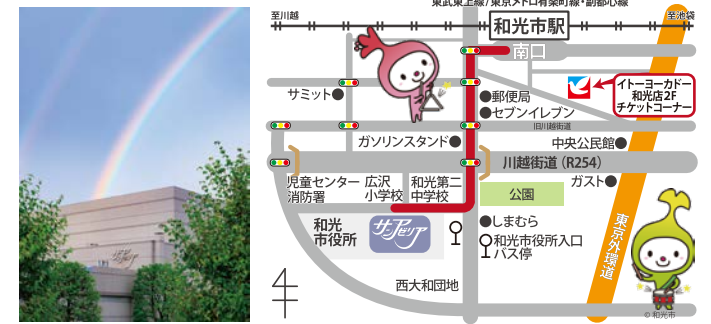

開催中止

CLOVER MEDIA
Radio&NetTV
<https://clovermedia.jp>
朝霞・志木・和光・新座
ラジオ&ネットTV
インターネットで 放送中

志木市民会館パルシティ イベント情報
らくごDE全国ツアー vol.8
春風亭一之輔のドッサリまわるぜ 2020
八回目を迎える、春風亭一之輔らくごDE全国ツアー。
今年も元気いっぱい笑顔をお届けします。
日 時 9月6日(日) 昼公演12:30 開演 / 夜公演16:00 開演
料 金 全席指定 ¥3,700
*新型コロナウイルス感染予防のため、お席の間隔を空けて販売いたします。
*ご来場の際は、マスクの着用、検温のご協力をお願いいたします。
問い合わせ 志木市民会館パルシティ 048-474-3030
<http://www.sbs.or.jp> Mail: info@sbs.or.jp

| | | | | | | |
|----|-----|---------------------------------------|------|-------|----------------|--------|
| 9月 | 9日 | 和光市市制施行50周年記念事業 サンアゼリア奇席 柳家さん喬を聴く会 | 小ホール | 14:00 | 全席指定 2,800円 | サンアゼリア |
| | 15日 | 臨時休館日 | | | | |
| | 16日 | 臨時休館日 | | | | |

【ほか7/13現在未確定】

*7/13時点での情報となります。また、この予定表には主催者より掲載希望があった事業のみを掲載しています。

チケット・公演・施設のご利用・各種お問合せ
TEL 048-468-7771【10:00～17:00】

チケット販売場所・営業時間および初日の取り扱い開始時間

| 販売場所 | 営業時間・引き取り方法 | チケット発売【初日】の取り扱い |
|-----------------------------------|---|-------------------------------|
| 和光市民文化センター サンアゼリア | 10:00～17:00 ※チケット販売のみ18:00まで ※年末年始休業 | 窓口発売 10:00～ 電話受付 13:00～ |
| イトーヨーカドー 和光店 2F サンアゼリアチケットコーナー | 10:00～20:00 ※年末年始休業 *現在コロナ禍により～18:00まで | 13:00～ ※お取り扱いの無い公演・券種もあります |
| サンアゼリアインターネット販売 | セブン-イレブン店頭で発券してください | 18:00～ ※販売の無い公演・券種もあります |
| 和光市ボランティアセンター本所 | 9:00～16:00 ※土・日・祝祭日を除く | 初日の販売はありません |
| チケットぴあ 0570-02-9999 | セブン-イレブン、ファミリーマートでも引き取れます | 各プレイガイドに お問い合わせください |
| ローチケHMV 0570-084-003 | ローソン、ミニストップでも引き取れます | |
| イープラス http://eplus.jp/ | セブン-イレブン、ファミリーマートでも引き取れます | |

※ 学生券をお求めの際は、必ず証明書をご提示ください。※ 電話予約でのお引取りは1週間以内にお願います。お引取りのない場合、自動的にキャンセル扱いとなります。

▶ チケット料金の振込先

銀行振込：埼玉りそな銀行和光支店(普) 3761813 公益財団法人和光市文化振興公社
郵便振替：00170-2-140477 サンアゼリア

▶ アクセス

- 和光市駅まで池袋から東武東上線急行・準急13分。
新宿三丁目から東京メトロ副都心線急行22分、各停29分
 - 和光市駅南口から870m(徒歩約13分)
 - 和光市駅南口からバスをご利用の場合、東武バス(西大和団地経由)「和光市役所入口」停留所から約200m
 - 駐車場には限りがあります。イベント開催日は非常に混雑するため、満車により駐車できない場合があります。また、その際に近隣店舗の駐車場などに駐車することは絶対におやめください。ご来場の際は公共交通機関をご利用くださいますようお願いいたします。
 - 駐車場は市の雨水調整池(※)を兼ねた施設です。激しい降雨時には冠水します。駐車場ご利用の際は予めご了承ください。
- ※ 雨水調整池・・・降雨時に河川や水路の増水を抑制し、洪水を防ぐために一時的に水を貯め、時間をかけて放流する施設。