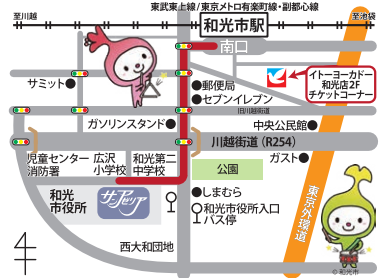

▶ チケット販売場所・営業時間および初日の取り扱い開始時間

販売場所	営業時間・引き取り方法	チケット発売【初日】の取り扱い
和光市民文化センター サンアゼリア	10:00~17:00 ※チケット販売のみ18:00まで ※年末年始休業	窓口発売10:00から 電話発売13:00から
イトーヨーカドー和光店2Fチケットコーナー	10:00~20:00 ※年末年始休業	13:00から ※お取り扱いの無い公演もあります
サンアゼリアインターネット販売 http://www.sunazalea.or.jp/	チケットはセブン-イレブン店頭で発券してください	18:00から ※販売のない公演・券種もあります
和光市ボランティアセンター本所	9:00~16:00 ※土・日・祝祭日を除く	発売初日の販売はありません
寄り合いどころ「たまりば」(和光市ボランティアセンター新倉支所)	10:00~16:00 ※土・日・祝祭日を除く	
チケットぴあ 0570-02-9999	セブン-イレブン、ファミリーマートでも引き取れます	
ローチケHMV 0570-084-003	ローソン、ミニストップでも引き取れます	各プレイガイドにお問い合わせください
イープラス http://eplus.jp/	セブン-イレブン、ファミリーマートでも引き取れます	

※学生券をお求めの際は、必ず証明書をご提示ください。

※電話予約でのお引取りは1週間以内をお願いします。お引取りのない場合、自動的にキャンセル扱いとなります。

▶ チケット料金の振込先 銀行振込：埼玉りそな銀行和光支店(普) 3761813 公益財団法人和光市文化振興公社
郵便振替：00170-2-140477 サンアゼリア

▶ アクセス ■和光市駅まで池袋から東武東上線急行・準急13分。新宿三丁目から東京メトロ副都心線急行22分、各停29分
■和光市駅南口から870m(徒歩約13分)
■和光市駅南口からバスをご利用の場合、東武バス(西大和団地経由)「和光市役所入口」(3つ目) 停留所から約200m

▶ 駐車場についてのご注意

■3時間まで無料。3時間を超えた場合は、1時間につき100円の料金がかかります。なお、公演開催日は非常に混雑するため、満車により駐車できない場合があります。ご来場の際は公共交通機関のご利用をお勧めします。

■駐車場は市の雨水調整池(※)を兼ねた施設です。激しい降雨時には冠水します。予めご了承のうえご利用くださいませ。

※雨水調整池・・・降雨時に河川や水路の増水を抑制し、洪水を防ぐために一時的に水を貯め、時間をかけて放流する施設です。

企画・編集・発行 (公財)和光市文化振興公社 〒351-0192 和光市広沢1-5