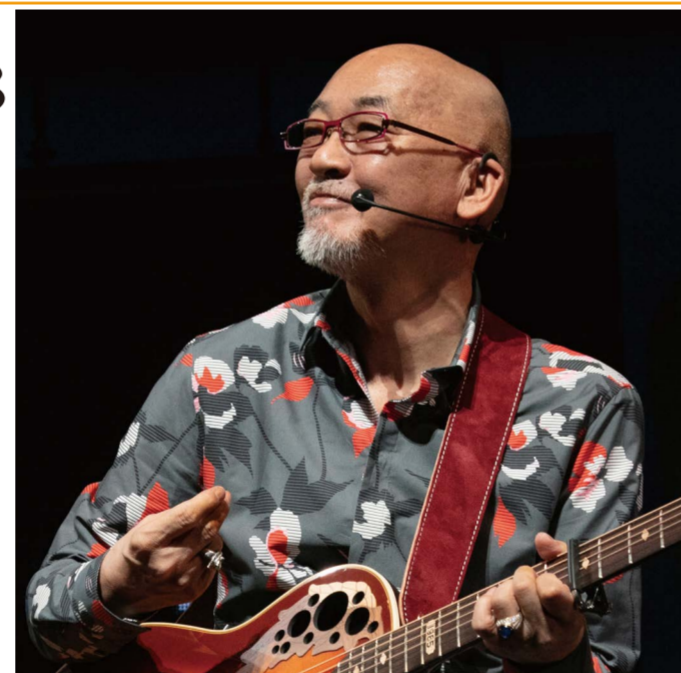

10/20 土
和光市民文化センター サンアゼリア 開館25周年記念事業
AUN J クラシック・オーケストラ デビュー10周年記念
Les Frères (レ・フレール)
AUN J クラシック・オーケストラ
「ガラコンサート」

「音楽には、国境はないが国籍はある」和楽器オーケストラAUN Jと
ピアノデュオ レ・フレールによるコラボレーション公演！！

18:00 大ホール 指定席 5,000円【当日券 5,500円】

好評発売中 *0歳から入場可。3歳以下ひざ上無料。但し、席が必要な場合は有料。