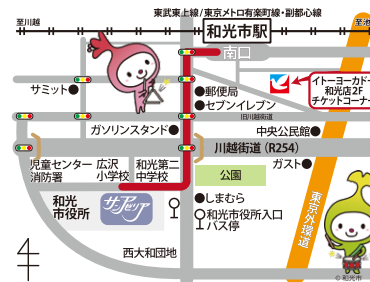

▶ チケット販売場所・営業時間および初日の取り扱い開始時間

販売場所	営業時間・引き取り方法	チケット発売【初日】の取り扱い
和光市民文化センター サンアゼリア	10:00~17:00 ※チケット販売のみ18:00まで ※年末年始休業	窓口発売10:00から 電話発売13:00から
イトーヨーカドー和光店2Fチケットコーナー	10:00~20:00 ※年末年始休業	13:00から ※お取り扱いの無い公演もあります
サンアゼリアインターネット販売 http://www.sunazalea.or.jp/	チケットはセブン-イレブン、サークルK・サンクス店頭で発券してください	18:00から ※販売のない公演・券種もあります
和光市ボランティアセンター本所	9:00~16:00 ※土・日・祝祭日を除く	発売初日の販売はありません
寄り合いどころ「たまりば」(和光市ボランティアセンター新倉支所)	10:00~16:00 ※土・日・祝祭日を除く	
チケットぴあ 0570-02-9999	セブン-イレブン、サークルK・サンクスでも引き取れます	各プレイガイドにお問い合わせください
ローチケHMV 0570-084-003	ローソン、ミニストップでも引き取れます	
イープラス http://eplus.jp/	セブン-イレブン、ファミリーマートでも引き取れます	

※学生券をお求めの際は、必ず証明書をご提示ください。

※電話予約でのお引取りは1週間以内をお願いします。お引取りのない場合、自動的にキャンセル扱いとなります。

▶ チケット料金の振込先 銀行振込：埼玉りそな銀行和光支店(普) 3761813 公益財団法人和光市文化振興公社

郵便振替：00170-2-140477 サンアゼリア

▶ アクセス ■和光市駅まで池袋から東武東上線急行・準急13分。新宿三丁目から東京メトロ副都心線急行22分、各停29分
■和光市駅南口から870m(徒歩約13分)
■和光市駅南口からバスをご利用の場合、東武バス(西大和団地経由)「和光市役所入口」(3つ目) 停留所から約200m

▶ 駐車場についてのご注意

■3時間まで無料。3時間を超えた場合は、1時間につき100円の料金がかかります。なお、公演開催日は非常に混雑するため、満車により駐車できない場合があります。ご来場の際は公共交通機関のご利用をお勧めします。

■駐車場は市の雨水調整池(※)を兼ねた施設です。激しい降雨時には冠水します。予めご了承のうえご利用くださいませ。

※雨水調整池・・・降雨時に河川や水路の増水を抑制し、洪水を防ぐために一時的に水を貯め、時間をかけて放流する施設です。

企画・編集・発行 (公財)和光市文化振興公社 〒351-0192 和光市広沢1-5