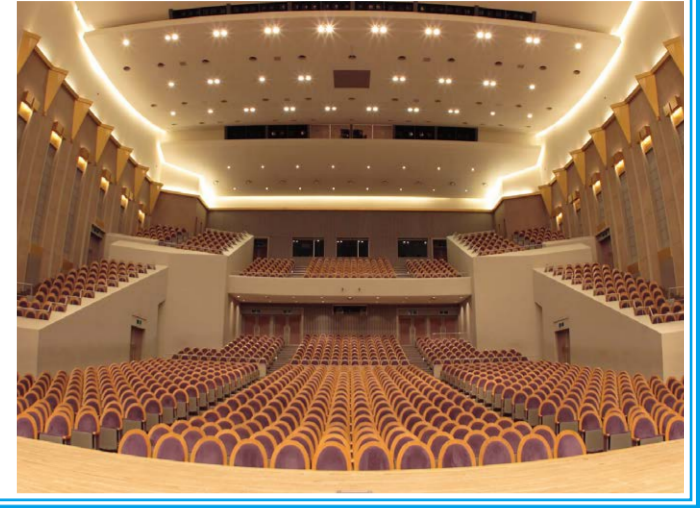

7/18 水 和光市民文化センター サンアゼリア 開館25周年記念事業
サンアゼリアスイート R.N.1807 らくごカンタービレ

サンアゼリアスイート。それは、毎回その回の出演アーティストがゲストの皆さまを特別な空間へとお招きするイメージのコンサート。

今回は、ミュージカル風落語「夢花火」でお楽しみください！
届かなかった想いを心にしまいこんで生きてきた……ら、伝えるチャンスがやってきた！

出演：春風亭愛橋【囃】 篠崎仁美【ピアノと歌】
14:00 小ホール 全席自由
友の会会員 1,200円 一般 2,200円 ※共にソフトドリンク1杯付
好評発売中

SUNAZALEA
ラズアゼリアスイート
R.N.1807
らくごカンタービレ
落語とピアノが恋をした
ミュージカル風落語「夢花火」
脚本：春風亭愛橋 演出/編曲：篠崎仁美
春風亭愛橋【囃】 篠崎仁美【ピアノと歌】

8/18 土 平成30年度文化庁文化芸術創造拠点形成事業 和光市民文化センター サンアゼリア 開館25周年記念事業
第17回 清水かつら記念 日本歌曲 歌唱コンクール本選審査会

今回の第1位に輝くのは誰だ！ 予選通過者約20名による本選審査会。
正しい発声と美しい日本語による歌唱法を振興して、清水かつらの詩人としての心を受け継ぎながらサンアゼリアより発信する、日本の歌に資する声楽コンクールです。ぜひ、その耳で感じてみてください。

13:00 大ホール 全席自由 観覧無料
ご予約などは必要ありません。当日、直接会場へお越しください。
審査の間には、アトラクションとして、第16回コンクール第1位 小川葉菜氏、同第2位 河内夏美氏によるミニコンサートもあります♪お楽しみに！