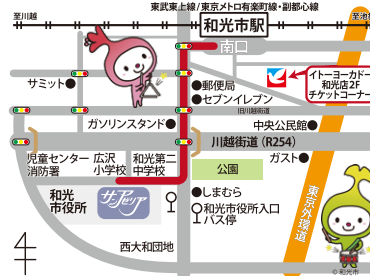

▶ チケット販売場所・営業時間および初日の取り扱い開始時間

販売場所	営業時間・引き取り方法	チケット発売【初日】の取り扱い
和光市民文化センター サンアゼリア	10:00~17:00 ※チケット販売のみ18:00まで ※年末年始休業	窓口発売10:00から 電話発売13:00から
イトーヨーカドー和光店2Fチケットコーナー	10:00~20:00 ※年末年始休業	13:00から ※お取り扱いの無い公演もあります
サンアゼリアインターネット販売 http://www.sunazalea.or.jp/	チケットはセブン-イレブン、サークルK・サンクス店頭で発券してください	18:00から ※販売のない公演・券種もあります
和光市ボランティアセンター本所	9:00~16:00 ※土・日・祝祭日を除く	発売初日の販売はありません
寄り合いどころ「たまりば」(和光市ボランティアセンター新倉支所)	10:00~16:00 ※土・日・祝祭日を除く	
チケットぴあ 0570-02-9999	セブン-イレブン、サークルK・サンクスでも引き取れます	各プレイガイドにお問い合わせください
ローチケHMV 0570-084-003	ローソン、ミニストップでも引き取れます	
イープラス http://eplus.jp/	セブン-イレブン、ファミリーマートでも引き取れます	

※学生券をお求めの際は、必ず証明書をご提示ください。

※電話予約でのお引取りは1週間以内をお願いします。お引取りのない場合、自動的にキャンセル扱いとなります。

▶ チケット料金の振込先 銀行振込：埼玉りそな銀行和光支店(普) 3761813 公益財団法人和光市文化振興公社

郵便振替：00170-2-140477 サンアゼリア

▶ アクセス ■和光市駅まで池袋から東武東上線急行・準急13分。新宿三丁目から東京メトロ副都心線急行22分、各停29分
■和光市駅南口から870m(徒歩約13分)
■和光市駅南口からバスをご利用の場合、東武バス(西大和団地経由)「和光市役所入口」(3つ目) 停留所から約200m

▶ 駐車場についてのご注意

■3時間まで無料。3時間を超えた場合は、1時間につき100円の料金がかかります。なお、公演開催日は非常に混雑するため、満車により駐車できない場合があります。ご来場の際は公共交通機関のご利用をお勧めします。

■駐車場は市の雨水調整池(※)を兼ねた施設です。激しい降雨時には冠水します。予めご了承のうえご利用くださいませ。

※雨水調整池・・・降雨時に河川や水路の増水を抑制し、洪水を防ぐために一時的に水を貯め、時間をかけて放流する施設です。

企画・編集・発行 (公財)和光市文化振興公社 〒351-0192 和光市広沢1-5