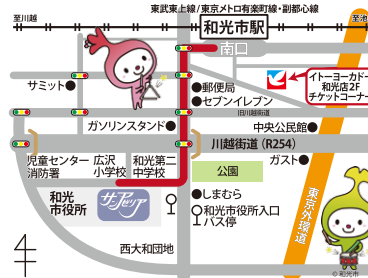

▶ チケット販売場所・営業時間および初日の取り扱い開始時間

販売場所	営業時間・引き取り方法	チケット発売【初日】の取り扱い
和光市民文化センター サンアゼリア	10:00~17:00 ※チケット販売のみ18:00まで ※年末年始休業	窓口発売10:00から 電話発売13:00から
イトーヨーカドー和光店2Fチケットコーナー	10:00~20:00 ※年末年始休業	13:00から ※お取り扱いの無い公演もあります
サンアゼリアインターネット販売 http://www.sunazalea.or.jp/	チケットはセブン-イレブン、サークルK・サンクス店頭で発券してください	18:00から ※販売のない公演・券種もあります
和光市ボランティアセンター本所	9:00~16:00 ※土・日・祝祭日を除く	発売初日の販売はありません
寄り合いどころ「たまりば」(和光市ボランティアセンター新倉支所)	10:00~16:00 ※土・日・祝祭日を除く	
チケットぴあ 0570-02-9999	セブン-イレブン、サークルK・サンクスでも引き取れます	各プレイガイドにお問い合わせください
ローチケHMV 0570-084-003	ローソン、ミニストップでも引き取れます	
イープラス http://eplus.jp/	セブン-イレブン、ファミリーマートでも引き取れます	

※学生券をお求めの際は、必ず証明書を提示ください。

※電話予約でのお引取りは1週間以内をお願いします。お引取りのない場合、自動的にキャンセル扱いとなります。

▶ チケット料金の振込先 銀行振込：埼玉りそな銀行和光支店(普) 3761813 公益財団法人和光市文化振興公社
郵便振替：00170-2-140477 サンアゼリア

▶ アクセス ■和光市駅まで池袋から東武東上線急行・準急13分。新宿三丁目から東京メトロ副都心線急行22分、各停29分
■和光市駅南口から870m(徒歩約13分)
■和光市駅南口からバスをご利用の場合、東武バス(西大和団地経由)「和光市役所入口」(3つ目) 停留所から約200m

▶ 駐車場についてのご注意

■3時間まで無料。3時間を超えた場合は、1時間につき100円の料金ががかかります。なお、公演開催日は非常に混雑するため、満車により駐車できない場合があります。ご来場の際には公共交通機関のご利用をお勧めします。

■駐車場は市の雨水調整池(※)を兼ねた施設です。激しい降雨時には冠水します。予めご了承のうえご利用くださいませ。
※雨水調整池・・・降雨時に河川や水路の増水を抑制し、洪水を防ぐために一時的に水を貯め、時間をかけて放流する施設です。

企画・編集・発行 (公財)和光市文化振興公社 〒351-0192 和光市広沢1-5