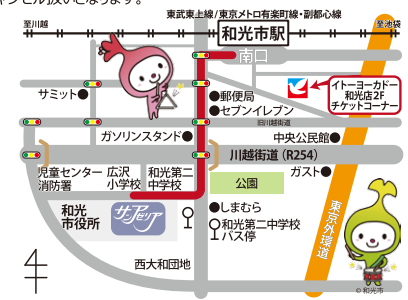

☆2016年6月1日現在で作成しているため、それ以降の内容変更についてはご了承ください。

▶ チケット販売場所・営業時間および初日の取り扱い開始時間

販売場所	営業時間・引き取り方法	チケット発売[初日]の取り扱い
和光市民文化センター サンアゼリア	10:00~17:00 ※チケット販売のみ18:00まで ※年末年始休業	窓口発売 10:00から 電話発売 13:00から
イトーヨーカドー和光店2Fチケットコーナー	10:00~20:00 ※年末年始休業	10:00から ※初日お取り扱いの無い公演があります ※13:00発売開始の公演があります
サンアゼリアインターネット販売 <a href="http://www.sunazalea.or.jp/">http://www.sunazalea.or.jp/</a>	チケットはセブン-イレブン、サークルK・サンクス店頭で発売してください	18:00から ※販売のない公演・券種もあります
チケットぴあ 0570-02-9999	セブン-イレブン、サークルK・サンクスでも引き取れます	各プレイガイドにお問い合わせください
ローチケHMV 0570-084-003	ローソン、ミニストップでも引き取れます	
イープラス <a href="http://eplus.jp/">http://eplus.jp/</a>	セブン-イレブン、ファミリーマートでも引き取れます	

※学生券をお求めの際は、必ず証明書をご提示ください。※電話予約でのお引取りは1週間以内をお願いします。お引取りのない場合、自動的にキャンセル扱いとなります。

▶ チケット料金の振込先

銀行振込: 埼玉りそな銀行和光支店(普) 3761813 公益財団法人和光市文化振興公社  
郵便振替: 00170-2-140477 サンアゼリア

▶ アクセス

- 和光市駅まで池袋から東武東上線急行・準急 13 分。新宿三丁目から東京メトロ副都心線急行 22 分、各停 29 分
- 和光市駅南口から 870m (徒歩約 13 分)
- 和光市駅南口からバスをご利用の場合、東武バス(西大和団地経由)「和光第二中学校」(3 丁目) 停留所から約 200m

企画・編集・発行 (公財)和光市文化振興公社 〒351-0192 和光市広沢1-5

朝霞市民会館(ゆめばれす) イベント情報

Classic for Babies

Classic for Babiesは0才児からの小さなお子さまと一緒に、ご入場いただける約1時間のクラシックコンサートです。

日 時/9月24日(土) 11:00開演(10:30開場)  
場 所/朝霞市民会館 ホール  
入場料/全席指定 500円(小さなお子様もチケットが必要です)  
チケット発売日/7月9日(土) 10:00~  
※電話予約 13:30~ (朝霞市民会館のみ)  
チケット取扱所/朝霞市民会館・産業文化センター・  
志木ふれあいプラザ(マルイファミリー志木8階)  
朝霞市民会館(ゆめばれす)  
048-466-2525