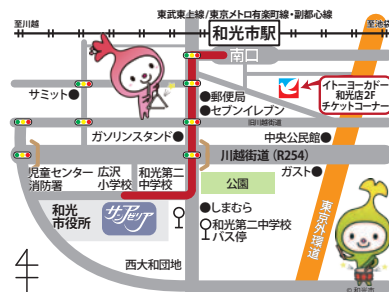

▶ チケット販売場所・営業時間および初日の取り扱い開始時間

販売場所	営業時間・引き取り方法	チケット発売【初日】の取り扱い
和光市民文化センター サンアゼリア	10:00~17:00 ※チケット販売のみ18:00 ※年末年始休業	窓口発売 10:00から 電話発売 13:00から
イトーヨーカドー和光店2Fチケットコーナー	10:00~20:00 ※年末年始休業	10:00から ※初日お取り扱いの無い公演があります ※13:00発売開始の公演があります
サンアゼリアインターネット販売 http://www.sunazalea.or.jp/	3:00~6:00はメンテナンスのため休止	18:00から ※販売のない公演・券種もあります
チケットぴあ 0570-02-9999	チケットはセブン-イレブン、サークルK・サンクスでも引き取れます	各プレイガイドにお問い合わせください
イープラス http://eplus.jp/	チケットはセブン-イレブン、ファミリーマートでも引き取れます	

※学生券をお求めの際は、必ず証明書をご提示ください。※電話予約でのお取り扱いは1週間以内をお願いします。お取り扱えない場合、自動的にキャンセル扱いとなります。

▶ チケット料金の振込先

銀行振込：埼玉りそな銀行和光支店(普) 3761813 公益財団法人和光市文化振興公社
郵便振替：00170-2-140477 サンアゼリア

▶ アクセス

- ■和光市駅まで池袋から東武東上線急行・準急 13分。新宿三丁目から東京メトロ副都心線急行 22分、各停 29分
- ■和光市駅南口から 870m(徒歩約 13分)
- ■和光市駅南口からバスをご利用の場合、東武バス(西大和団地経由)「和光第二中学校」(3丁目) 停留所から約 200m

▶ 駐車場についてのご注意

- ■3時間まで無料。3時間を超えた場合は、1時間につき100円の料金がかかります。なお、公演開催日は非常に混雑するため、満車により駐車できない場合があります。ご来場の際は公共交通機関のご利用をお勧めします。
- ■駐車場は市の雨水調整池(※)を兼ねた施設です。激しい降雨時には冠水します。予めご了承のうえご利用くださいませ。
  ※雨水調整池・・・降雨時に河川や水路の増水を抑制し、洪水を防ぐために一時的に水を貯め、時間をかけて放流する施設です。

企画・編集・発行 (公財)和光市文化振興公社 〒351-0192 和光市広沢1-5